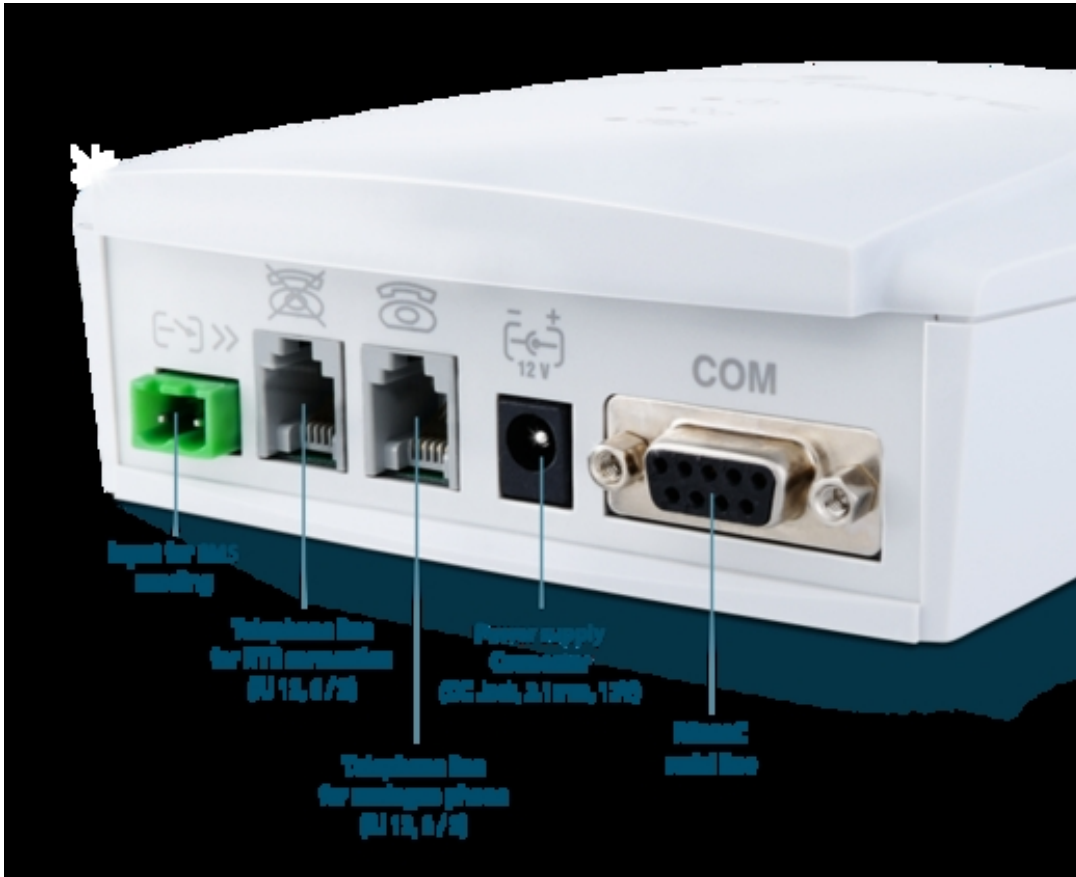

{tab=Opis}

To rozbudowana wersja bramki EasyGate. Oprócz funkcji realizowanych przez EasyGate, wyposażona została w funkcje, które są unikalne dla tego typu produktów istniejących na rynku. Urządzenie wyposażone jest w port FXS oraz FXO.

SmartGate, dzięki wbudowanej funkcji DialThru sam decyduje czy połączenie zostanie skierowane do sieci PSTN, czy poprzez kartę SIM operatora sieci komórkowej.

MOBILITY EXTENSION

{tab=Porty zewnętrzne}

Moc wyjściowa: 100 W (zakres 100-1900 MHz)
Prędkość transmisji: 24 000 bps (3 800 bps)
Zasilanie: z jednego źródła zasilania
Kodowanie: 2400 Hz
System transmisji: FSK
System transmisji: FSK