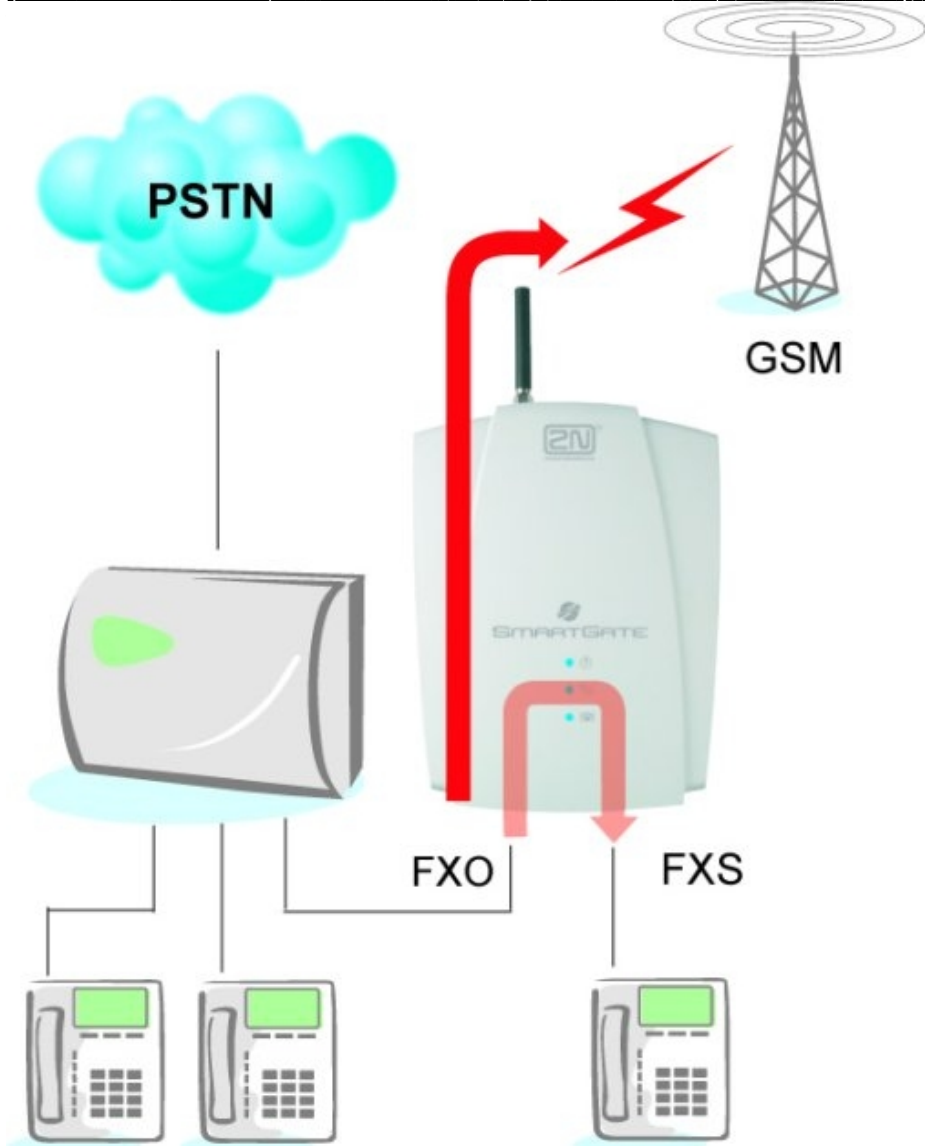

{tab=Opis}

To rozbudowana wersja bramki EasyGate. Oprócz funkcji realizowanych przez EasyGate, wyposażona została w funkcje, które są unikalne dla tego typu produktów istniejących na rynku. Urządzenie wyposażone jest w port FXS oraz FXO.

SmartGate, dzięki wbudowanej funkcji DialThru sam decyduje czy połączenie zostanie skierowane do sieci PSTN, czy poprzez kartę SIM operatora sieci komórkowej.

MOBILITY EXTENSION

{tab=Porty zewnętrzne}

Moc wyjściowa: 100 W (zakres 100-1900 MHz)
Prędkość transmisji: 24 000 bps (3 800 bps)
Zasilanie: z jednego źródła zasilania
Kodowanie: 2400 Hz
System transmisji: FSK
System transmisji: FSK