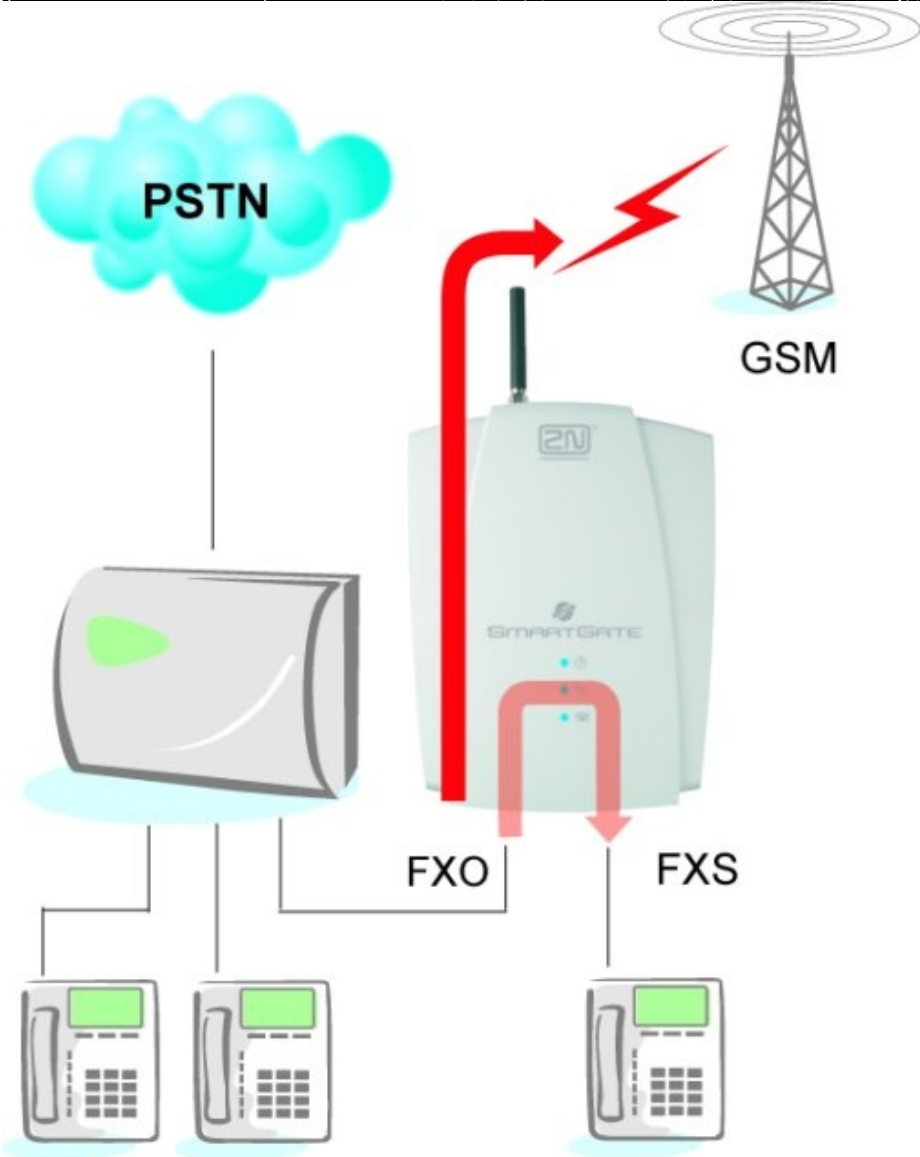

{tab=Opis}

To rozbudowana wersja bramki EasyGate. Oprócz funkcji realizowanych przez EasyGate, wyposażona została w funkcje, które są unikalne dla tego typu produktów istniejących na rynku. Urządzenie wyposażone jest w port FXS oraz FXO.

SmartGate, dzięki wbudowanej funkcji DialThru sam decyduje czy połączenie zostanie skierowane do sieci PSTN, czy poprzez kartę SIM operatora sieci komórkowej.

MOBILITY EXTENSION

{tab=Porty zewnętrzne}

Moc wyjściowa: 10W (zakres 100-1900 MHz)
Prędkość transmisji: 1200bps (zakres 1200-3800bps)
Zasilanie: z jednego źródła zasilania
Kodowanie: 2150 w trybie dwukierunkowym
Systemy: 2150 w trybie dwukierunkowym
Systemy: 2150 w trybie dwukierunkowym