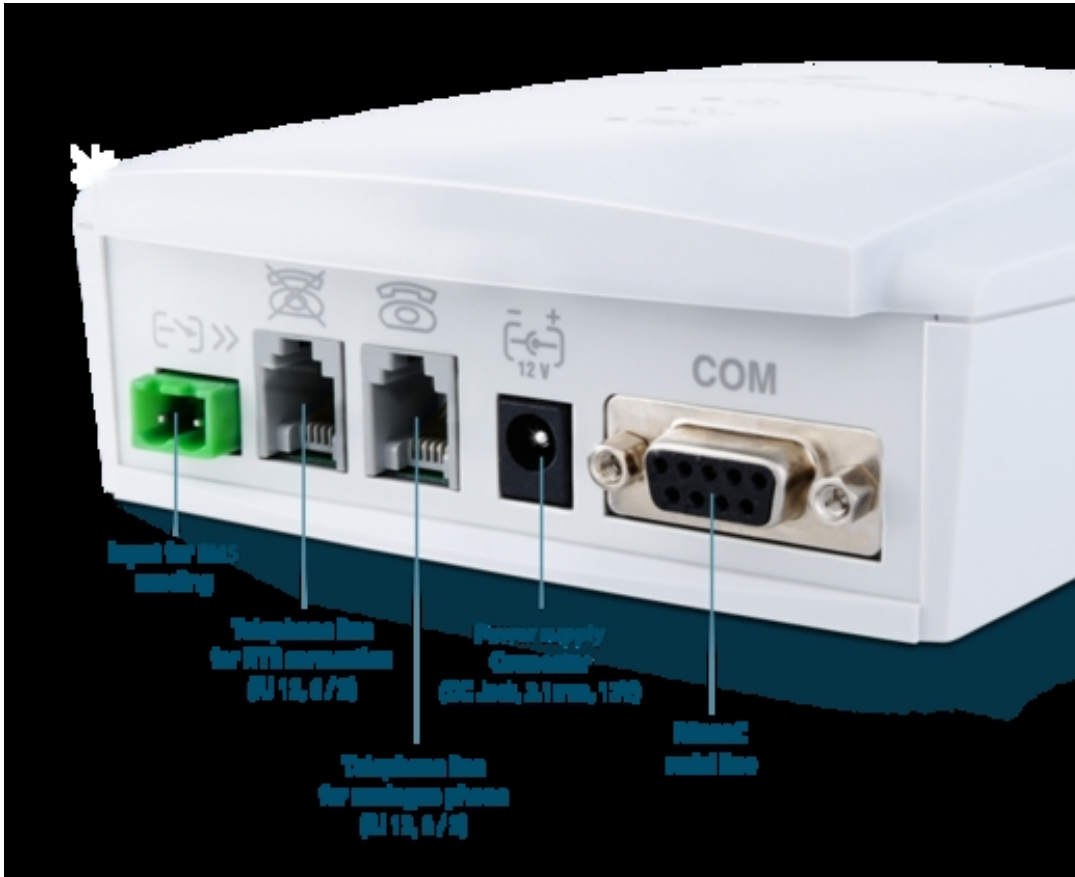

{tab=Opis}

To rozbudowana wersja bramki EasyGate. Oprócz funkcji realizowanych przez EasyGate, wyposażona została w funkcje, które są unikalne dla tego typu produktów istniejących na rynku. Urządzenie wyposażone jest w port FXS oraz FXO.

SmartGate, dzięki wbudowanej funkcji DialThru sam decyduje czy połączenie zostanie skierowane do sieci PSTN, czy poprzez kartę SIM operatora sieci komórkowej.

## MOBILITY EXTENSION

{tab=Porty zewnętrzne}

Moc wyjściowa: 100 W (zakres 100 W - 1900 MHz)  
Prędkość transmisji: 2400 bps (zakres 2400 bps - 3800 bps)  
Zasilanie: z jednego źródła zasilania z napięciem 12 V  
System transmisji: 2FSK  
System transmisji: 2FSK  
System transmisji: 2FSK