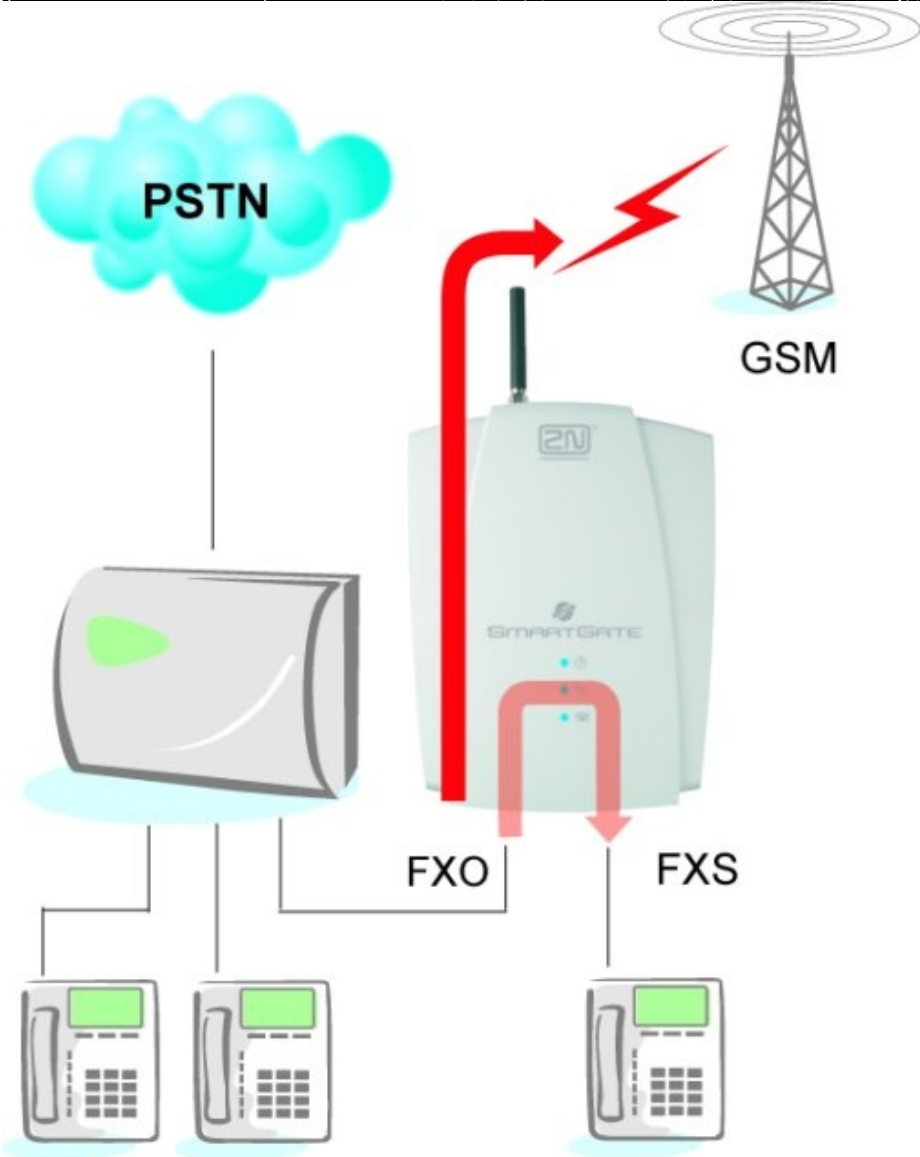

{tab=Opis}

To rozbudowana wersja bramki EasyGate. Oprócz funkcji realizowanych przez EasyGate, wyposażona została w funkcje, które są unikalne dla tego typu produktów istniejących na rynku. Urządzenie wyposażone jest w port FXS oraz FXO.

SmartGate, dzięki wbudowanej funkcji DialThru sam decyduje czy połączenie zostanie skierowane do sieci PSTN, czy poprzez kartę SIM operatora sieci komórkowej.

## MOBILITY EXTENSION

{tab=Porty zewnętrzne}

Moc wyjściowa: 100 W (zakres 100 W - 1900 MHz)  
Prędkość transmisji: 2400 bps (zakres 2400 bps - 3800 bps)  
Zasilanie: z jednego źródła zasilania z napięciem 12 V  
System transmisji: 2FSK  
System transmisji: 2FSK  
System transmisji: 2FSK