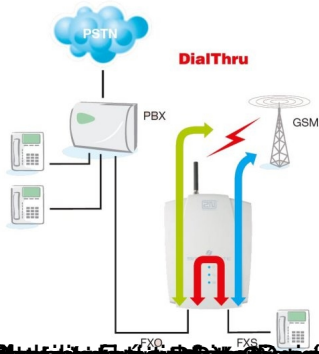

{tab=Opis}

To rozbudowana wersja bramki EasyGate. Oprócz funkcji realizowanych przez EasyGate, wyposażona została w funkcje, które są unikalne dla tego typu produktów istniejących na rynku. Urządzenie wyposażone jest w port FXS oraz FXO.

SmartGate, dzięki wbudowanej funkcji DialThru sam decyduje czy połączenie zostanie skierowane do sieci PSTN, czy poprzez kartę SIM operatora sieci komórkowej.

MOBILITY EXTENSION

{tab=Porty zewnętrzne}

Moc wyjściowa: 100 W (zakres 100-1900 MHz)
Prędkość transmisji: 24 000 bps (3 800 bps)
Zasilanie: z jednego źródła zasilania
Kodowanie: 2400 Hz
System transmisji: FSK
System transmisji: FSK